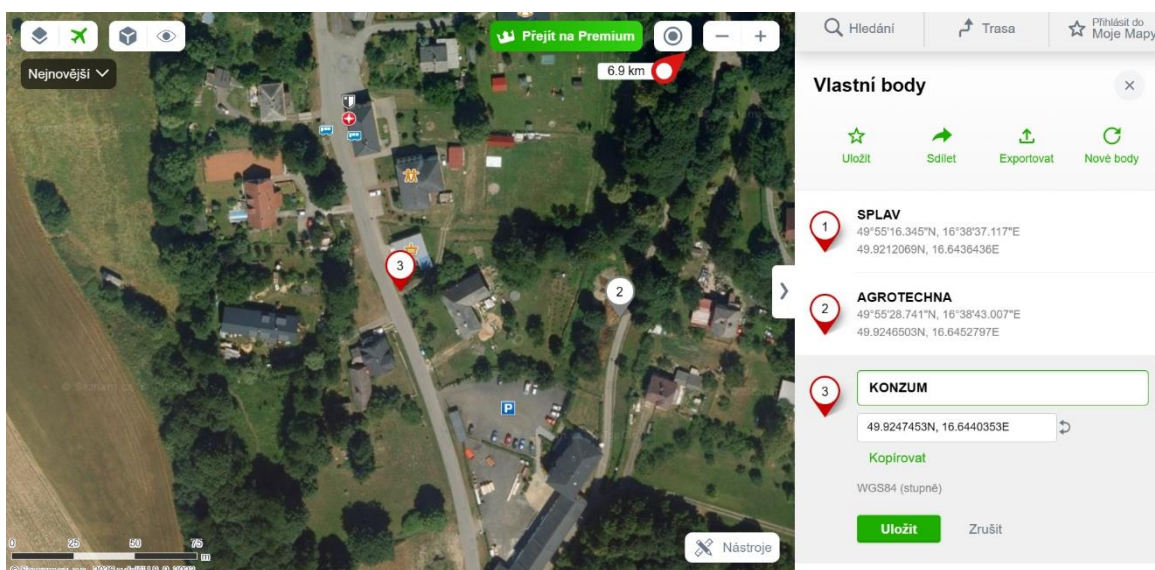

KONZUM

Čiré sklo

Barevné sklo

Plast

Papír

Rostlinný olej, tuky