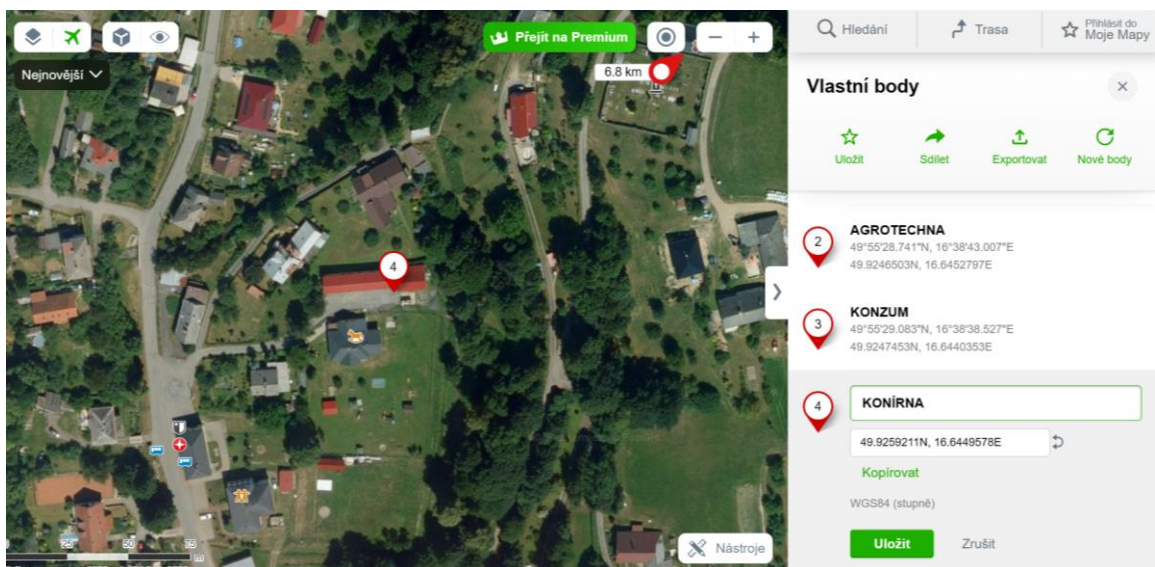

KONÍRNA

Textil

Kov

Elektro odpad

Velkoobjemový odpad