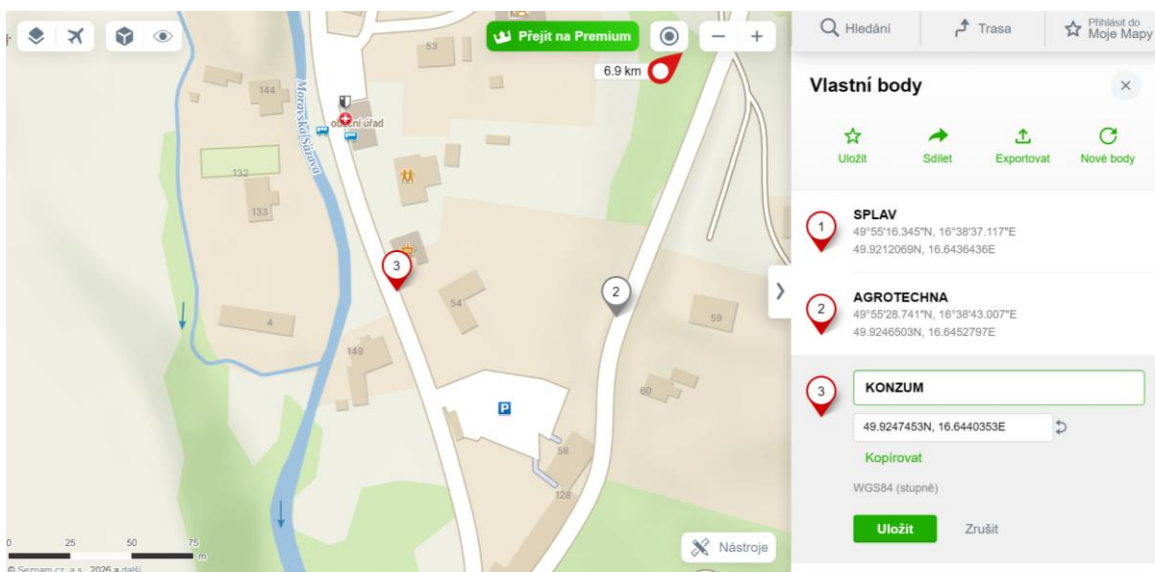

KONZUM

Čiré sklo

Barevné sklo

Plast

Papír

Rostlinný olej, tuky