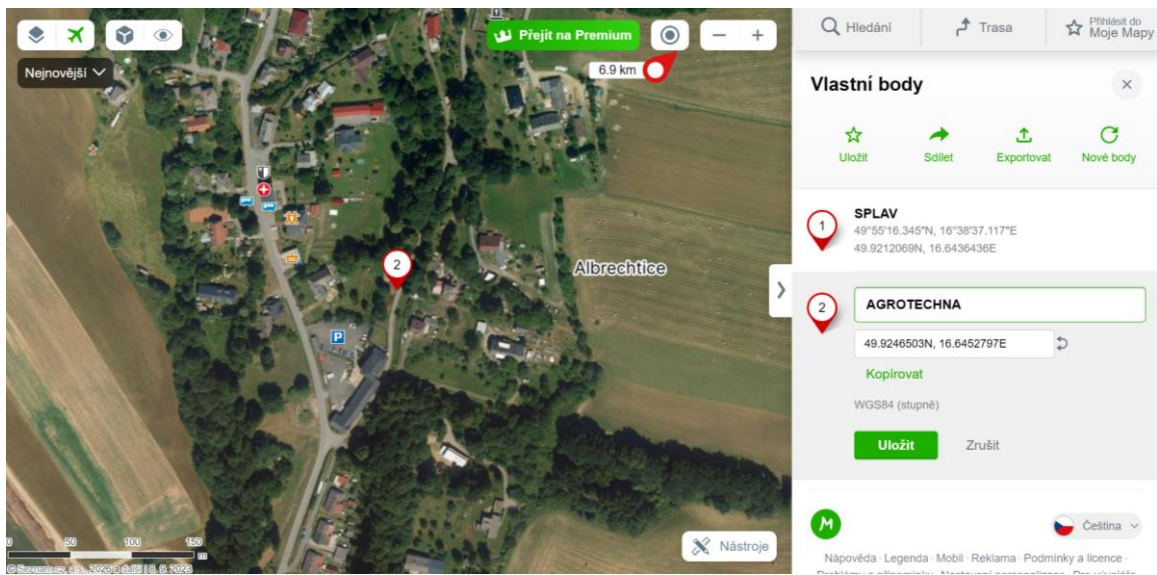

SVOZOVÁ MÍSTA V OBCI ALBRECHTICE

SPLAV

Čiré sklo

Barevné sklo

AGROTECHNA

Bloodpad

KONZUM

Čiré sklo