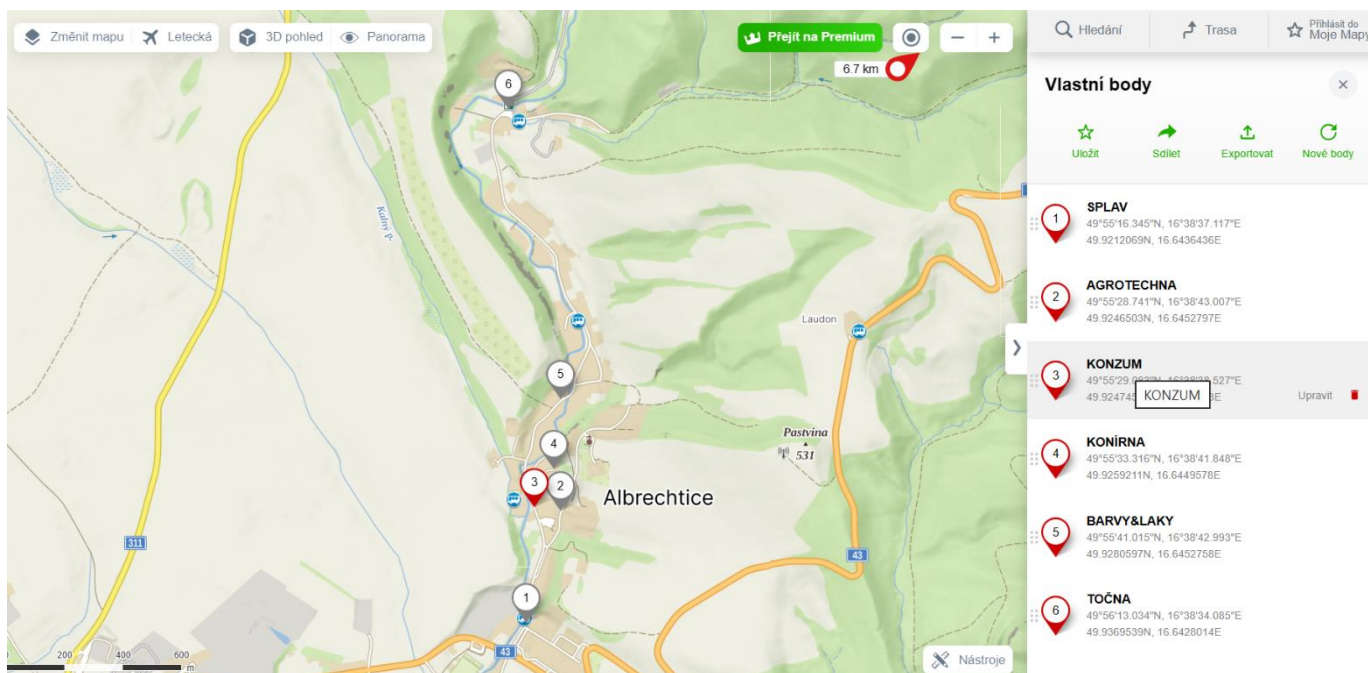

SVOZOVÁ MÍSTA V OBCI ALBRECHTICE

SPLAV

Čiré sklo

Barevné sklo

AGROTECHNA

Bloodpad

KONZUM

Čiré sklo

Velkoobjemový odpad

BARVY&LAKY

Čiré sklo

Barevné sklo

TOČNA

Čiré sklo

Barevné sklo