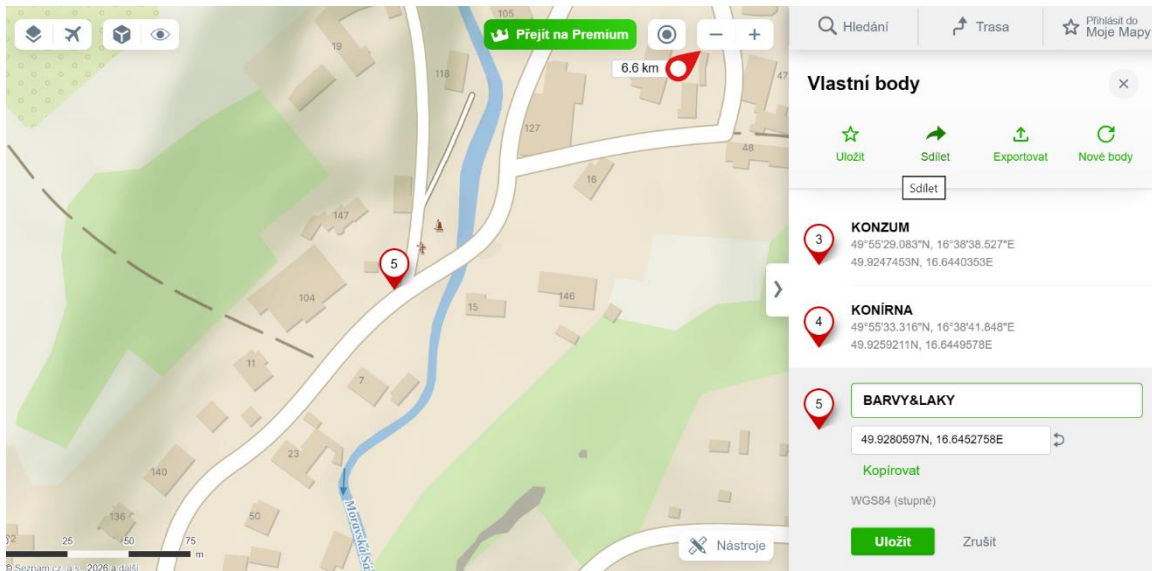

BARVY&LAKY

Čiré sklo

Barevné sklo