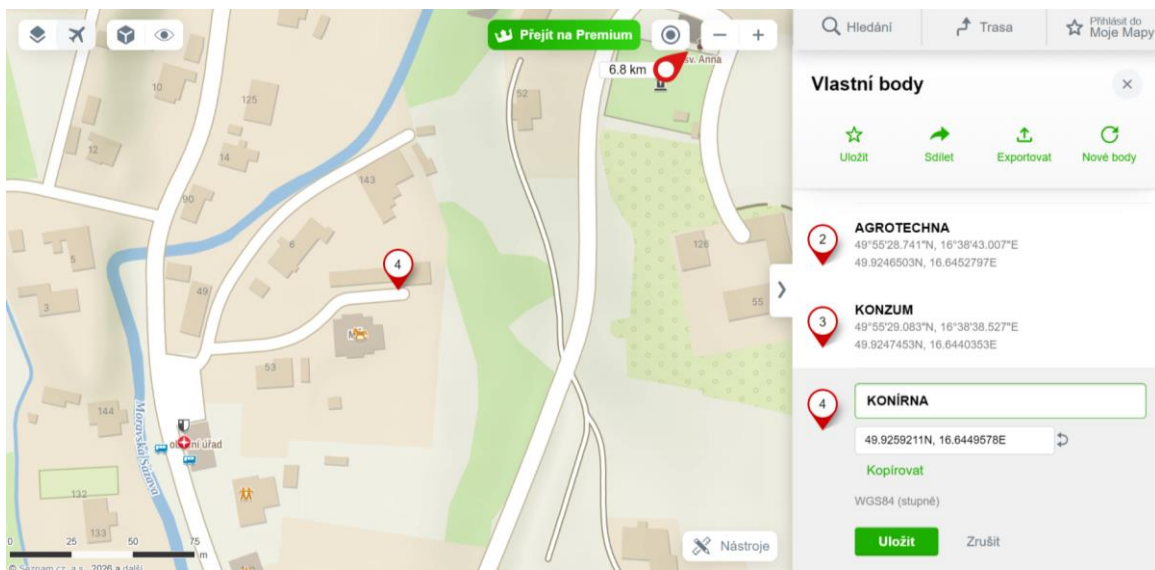

KONÍRNA

Textil

Kov

Elektro odpad

Velkoobjemový odpad